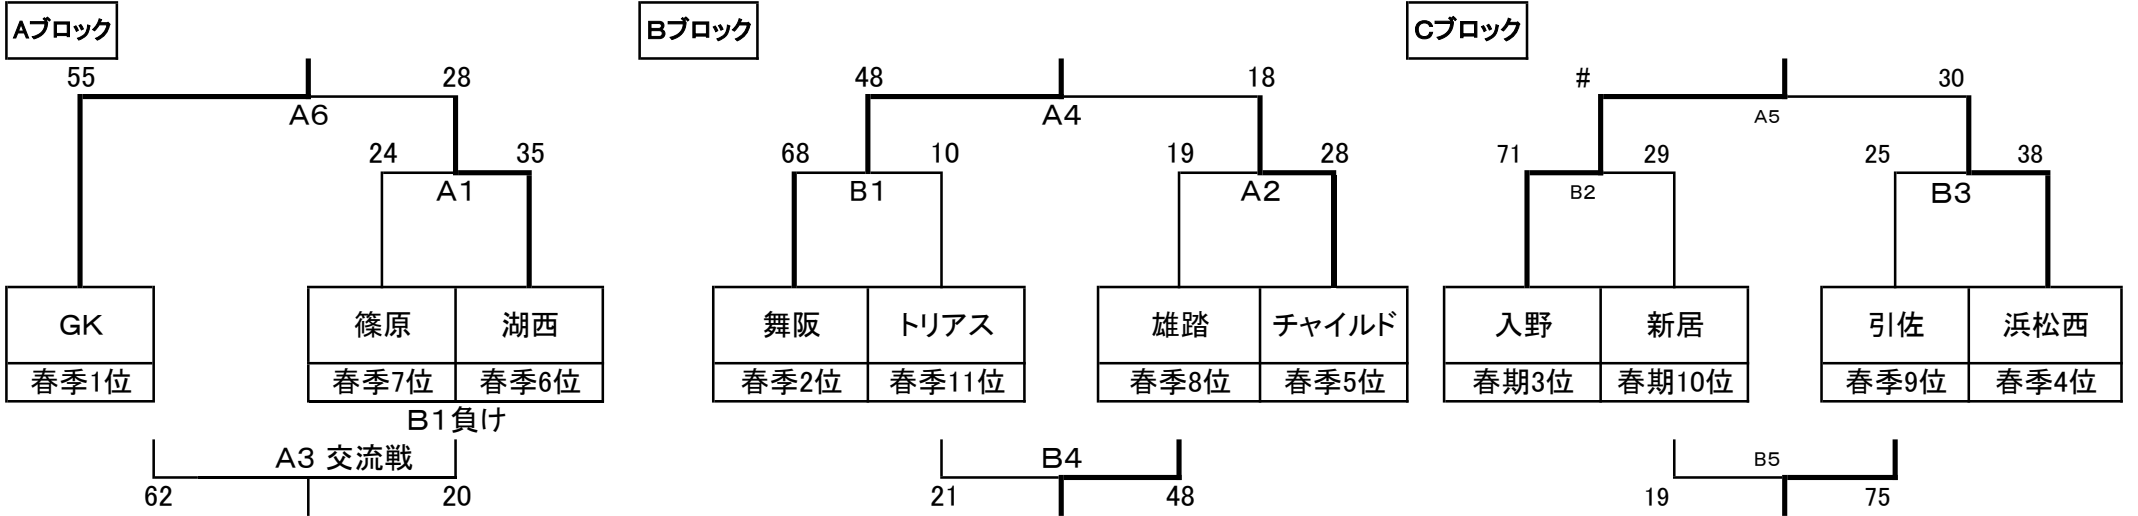

# 令和5年度 秋季天竜浜名湖地区大会 女子

## <女子>

( 9/10 引佐総合会場)

( 9/17 会場 : 1-6位舞阪小 7,8位篠原小)

### Aブロック<1~6位決定戦>