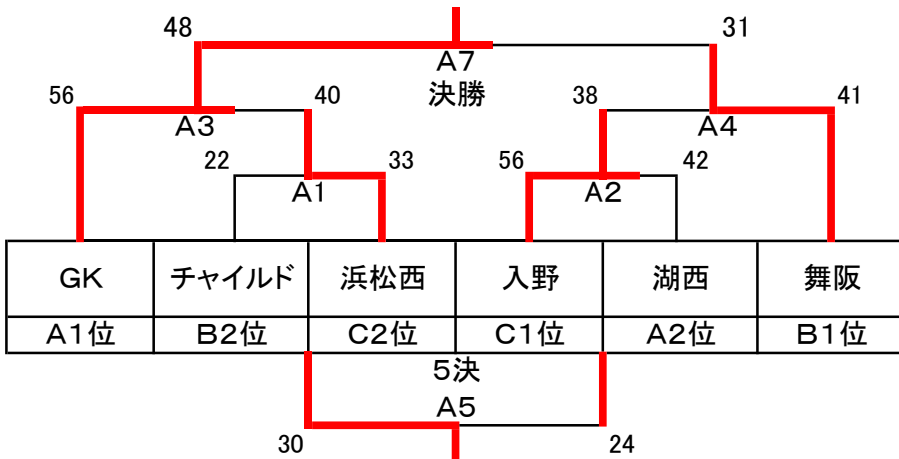

# 令和5年度 秋季天竜浜名湖地区大会 女子

## <女子>

( 9/10 引佐総合会場)

( 9/17 会場 : 1-6位舞阪小 7,8位篠原小)

### Aブロック<1~6位決定戦>